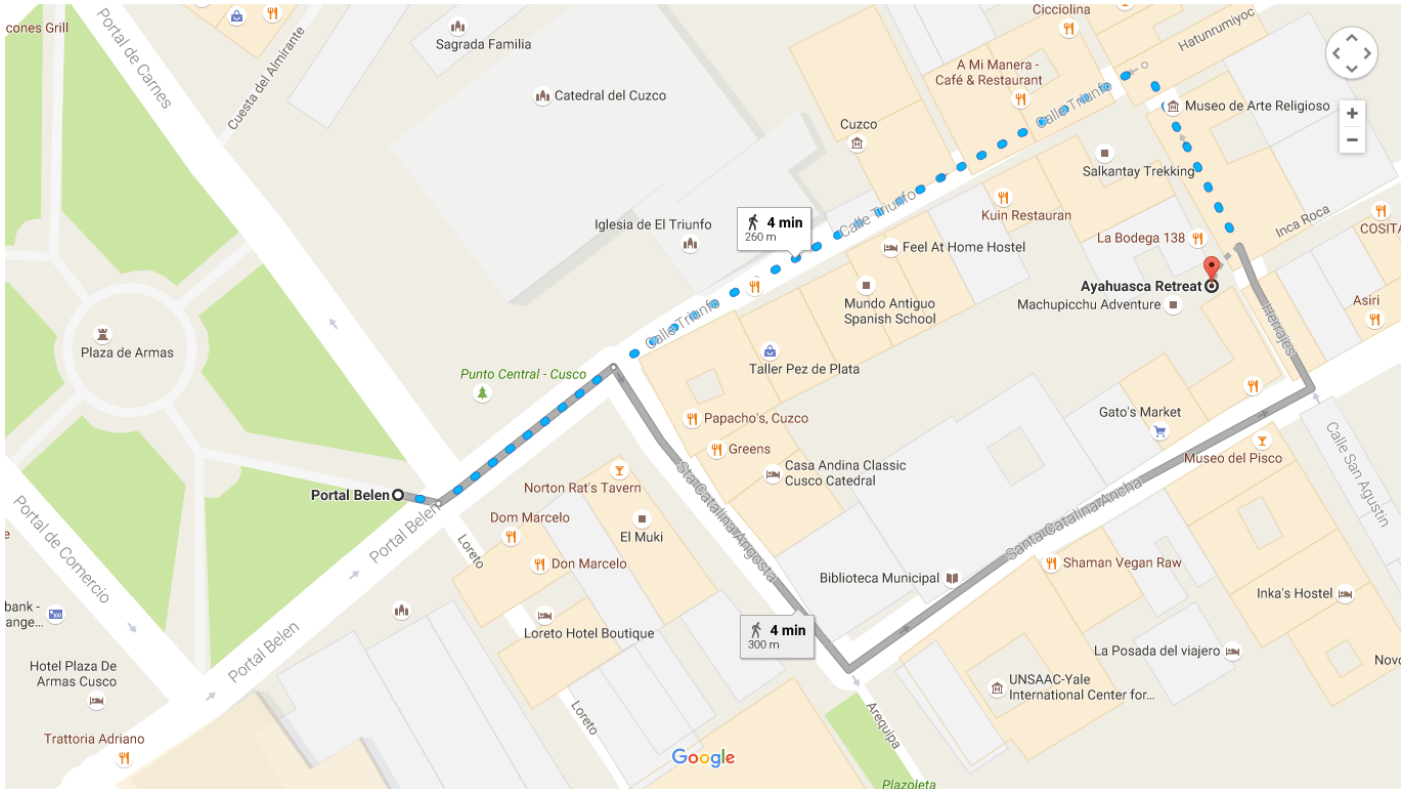

Ubicación de CAISAE, la Oficina de Información y Atención al cliente, ruta tomada desde la Plaza de armas del Cusco.

← de Portal Belen, Cusco
a Ayahuasca Retreat, Herrerias 148, Cusco

4 min (260 metros)

via Sunturwasi/Triunfo

Ten cuidado: puede haber errores o tramos no adecuados para ir a pie.

Portal Belen

Cusco

- ↑ Dirígete al este hacia Portal Belen.
10 metros
- ↶ Gira a la izquierda con dirección a Portal Belen
53 metros
- ↑ Continúa por Sunturwasi/Triunfo
150 metros
- ↷ Gira a la derecha con dirección a Herrerias
49 metros

Ayahuasca Retreat

Herrerias 148, Cusco

Estas indicaciones se ofrecen solamente para planificación. Es posible que, por obras de construcción, por el clima, por el tráfico o por otros factores, el estado de las rutas difiera de los resultados del mapa; por lo tanto, recomendamos tener en cuenta estos aspectos al planificar tu ruta. Debes respetar todas las señales y los avisos relacionados con la ruta.

CAISAE Centro de retiros de Ayahuasca en Cusco

Dirección: Calle Herrerias 148 frente a la Calle Inka Roqa, detrás de la piedra de los 12 ángulos – Centro Histórico Cusco - Perú

Teléfono: (+51) (084) - 596606